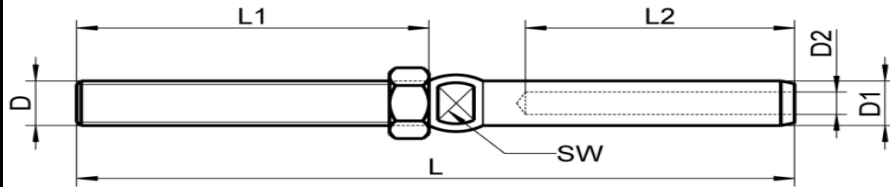

ART. 8320

Terminali a pressione filetto destro, aisi 316 / A4

Swage stud terminal right thread, aisi 316 / A4

Codice Articolo Item Number	cavo (mm) wire rope (mm)	D1 (mm)	D2 (mm)	D (mm)	L1 (mm)	L2 (mm)	L (mm)	CH SW	 Box	 Master carton	 Pallet
83200500004	2,5	5,5	2,7	M 5	40	32	86	4	10	400	/
83200600004	3	6,5	3,2	M 6	48	39	100	5	10	400	16000
83200800004	4	7,5	4,3	M 8	57	45	117	6	10	200	8000
83201000004	5	9	5,3	M10	63	52	130	7	5	100	4000
83201200004	6	12,5	6,4	M12	80	64	162	10	5	50	2000
83201600004	8	16	8,4	M16	100	80	200	14	5	30	1200

Attenzione!!! Le caratteristiche tecniche sopra riportate, sono puramente indicative e possono subire variazioni da lotto a lotto, a seconda della produzione.

Pay attention!! The dimensions shown in the data sheets are subject to minimal variations (different production line batch).